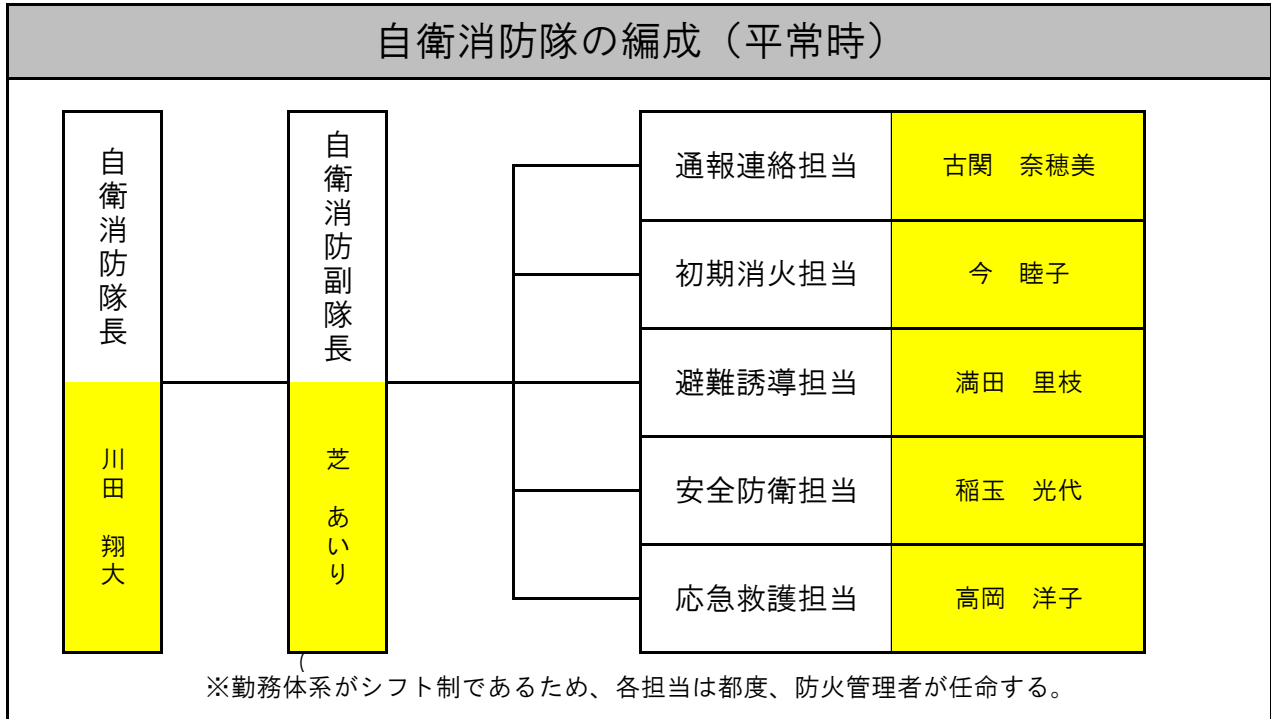

# 自衛消防隊の編成と任務

- ・ 自衛消防隊長（自衛消防隊に対する指揮、命令監督を行う。）
- ・ 自衛消防副隊長（隊長を補佐し、隊長が不在の時は、その任務を代行する。）

平常時の任務	
通報連絡担当	消防機関への通報及び通報確認 園内への連絡及び指示命令の伝達 関係者への連絡
初期消火担当	出火場所への急行 消火器等による初期消火
避難誘導担当	出火時における避難園児の誘導 負傷者及び逃げ遅れ者の確認 非常口の解放並びに解放の確認と物品の除去
安全防護担当	水損防止、電気、ガス等の安全措置 防火戸・防火シャッターの操作
応急救護担当	応急救護所の設置 負傷者に対する応急手当 救急隊との連携、情報提供