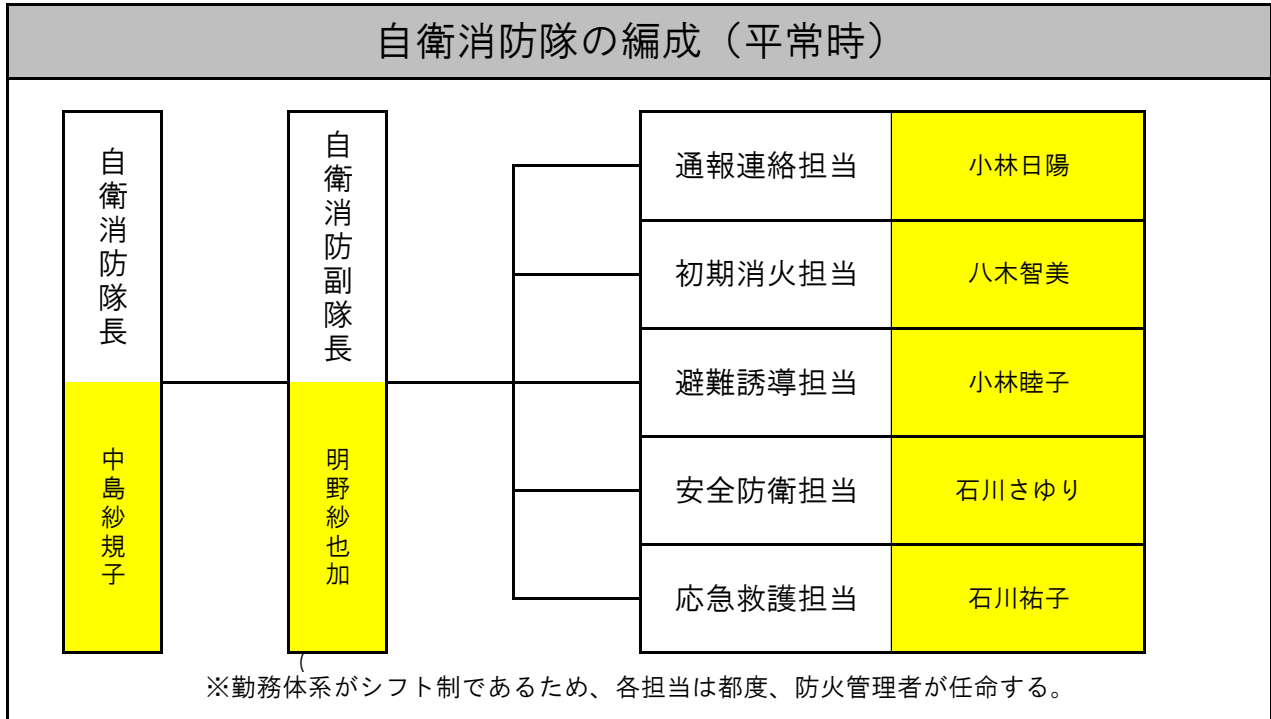

自衛消防隊の編成と任務

- ・ 自衛消防隊長（自衛消防隊に対する指揮、命令監督を行う。）
- ・ 自衛消防副隊長（隊長を補佐し、隊長が不在の時は、その任務を代行する。）

平常時の任務	
通報連絡担当	消防機関への通報及び通報確認 園内への連絡及び指示命令の伝達 関係者への連絡
初期消火担当	出火場所への急行 消火器等による初期消火
避難誘導担当	出火時における避難園児の誘導 負傷者及び逃げ遅れ者の確認 非常口の解放並びに解放の確認と物品の除去
安全防護担当	水損防止、電気、ガス等の安全措置 防火戸・防火シャッターの操作
応急救護担当	応急救護所の設置 負傷者に対する応急手当 救急隊との連携、情報提供

園名：

バジリッコ保育園