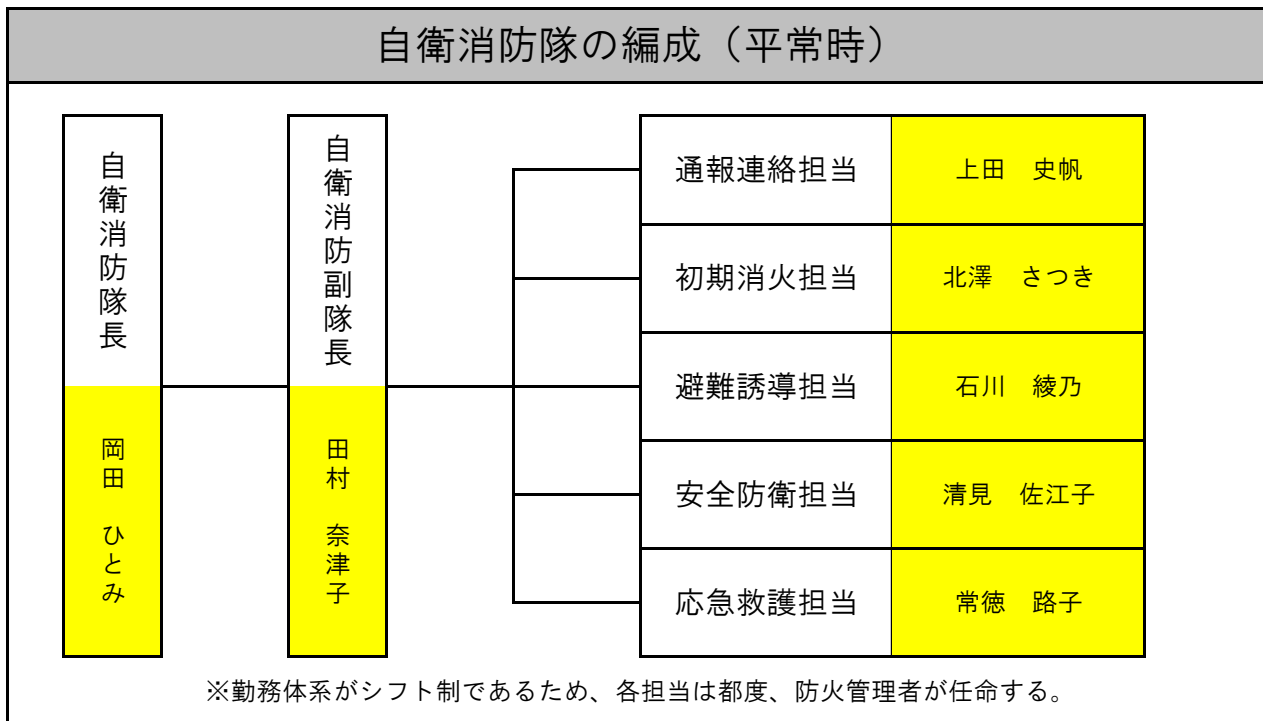

自衛消防隊の編成と任務

- ・ 自衛消防隊長（自衛消防隊に対する指揮、命令監督を行う。）
- ・ 自衛消防副隊長（隊長を補佐し、隊長が不在の時は、その任務を代行する。）

平常時の任務	
通報連絡担当	消防機関への通報及び通報確認 園内への連絡及び指示命令の伝達 関係者への連絡
初期消火担当	出火場所への急行 消火器等による初期消火
避難誘導担当	出火時における避難園児の誘導 負傷者及び逃げ遅れ者の確認 非常口の解放並びに解放の確認と物品の除去
安全防護担当	水損防止、電気、ガス等の安全措置 防火戸・防火シャッターの操作
応急救護担当	応急救護所の設置 負傷者に対する応急手当 救急隊との連携、情報提供