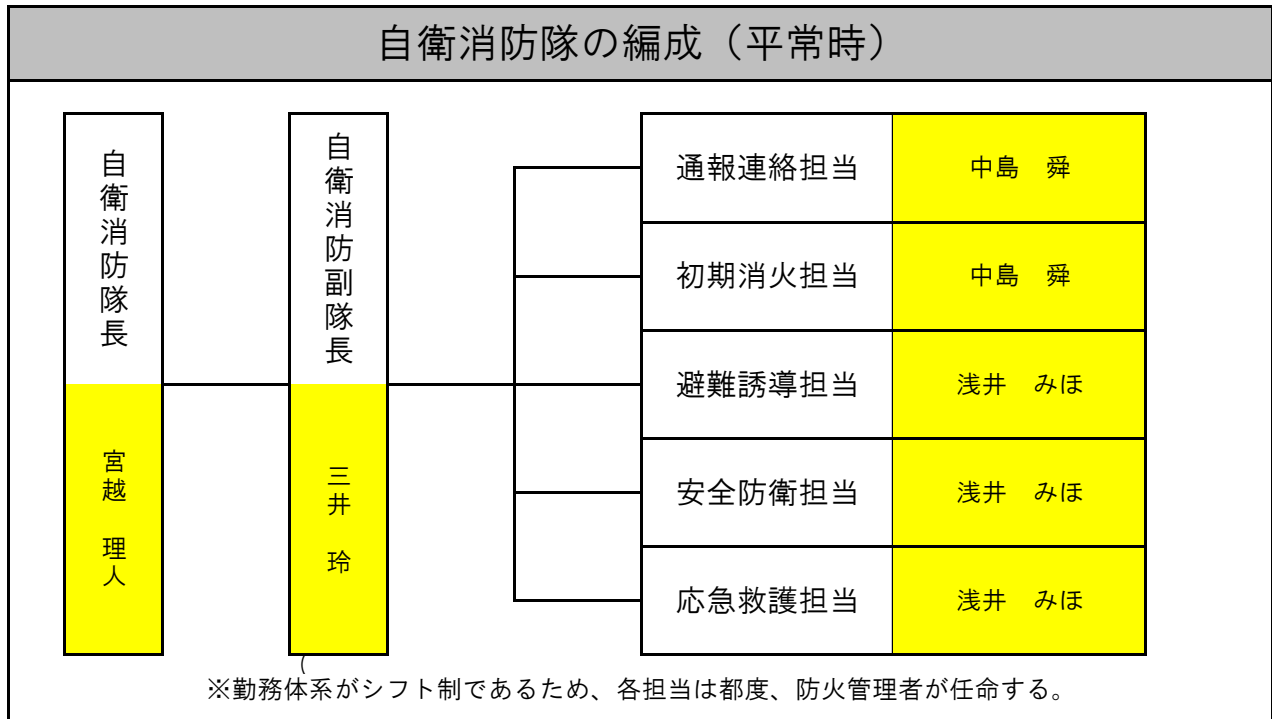

自衛消防隊の編成と任務

- ・ 自衛消防隊長（自衛消防隊に対する指揮、命令監督を行う。）
- ・ 自衛消防副隊長（隊長を補佐し、隊長が不在の時は、その任務を代行する。）

| 平常時の任務 | |
|--------|---|
| 通報連絡担当 | 消防機関への通報及び通報確認 園内への連絡及び指示命令の伝達 関係者への連絡 |
| 初期消火担当 | 出火場所への急行 消火器等による初期消火 |
| 避難誘導担当 | 出火時における避難園児の誘導 負傷者及び逃げ遅れ者の確認 非常口の解放並びに解放の確認と物品の除去 |
| 安全防護担当 | 水損防止、電気、ガス等の安全措置 防火戸・防火シャッターの操作 |
| 応急救護担当 | 応急救護所の設置 負傷者に対する応急手当 救急隊との連携、情報提供 |