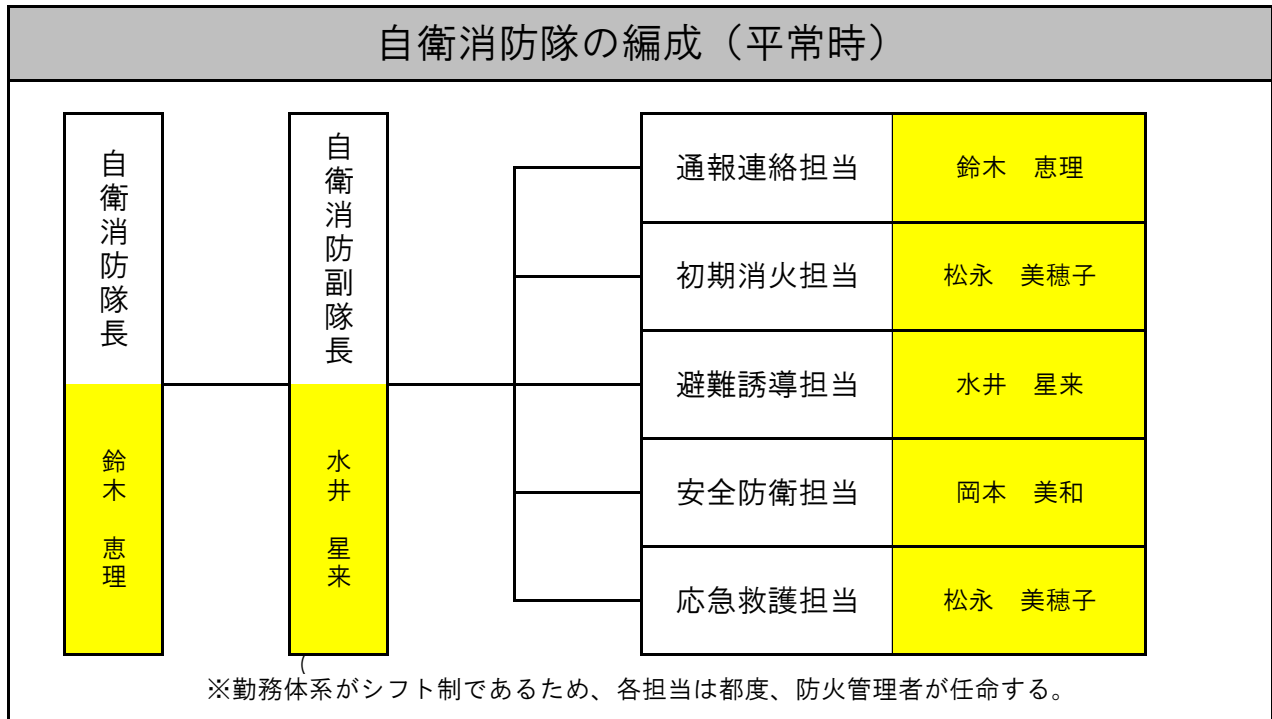

自衛消防隊の編成と任務

- ・自衛消防隊長（自衛消防隊に対する指揮、命令監督を行う。）
- ・自衛消防副隊長（隊長を補佐し、隊長が不在の時は、その任務を代行する。）

平常時の任務	
通報連絡担当	消防機関への通報及び通報確認 園内への連絡及び指示命令の伝達 関係者への連絡
初期消火担当	出火場所への急行 消火器等による初期消火
避難誘導担当	出火時における避難園児の誘導 負傷者及び逃げ遅れ者の確認 非常口の解放並びに解放の確認と物品の除去
安全防護担当	水損防止、電気、ガス等の安全措置 防火戸・防火シャッターの操作
応急救護担当	応急救護所の設置 負傷者に対する応急手当 救急隊との連携、情報提供