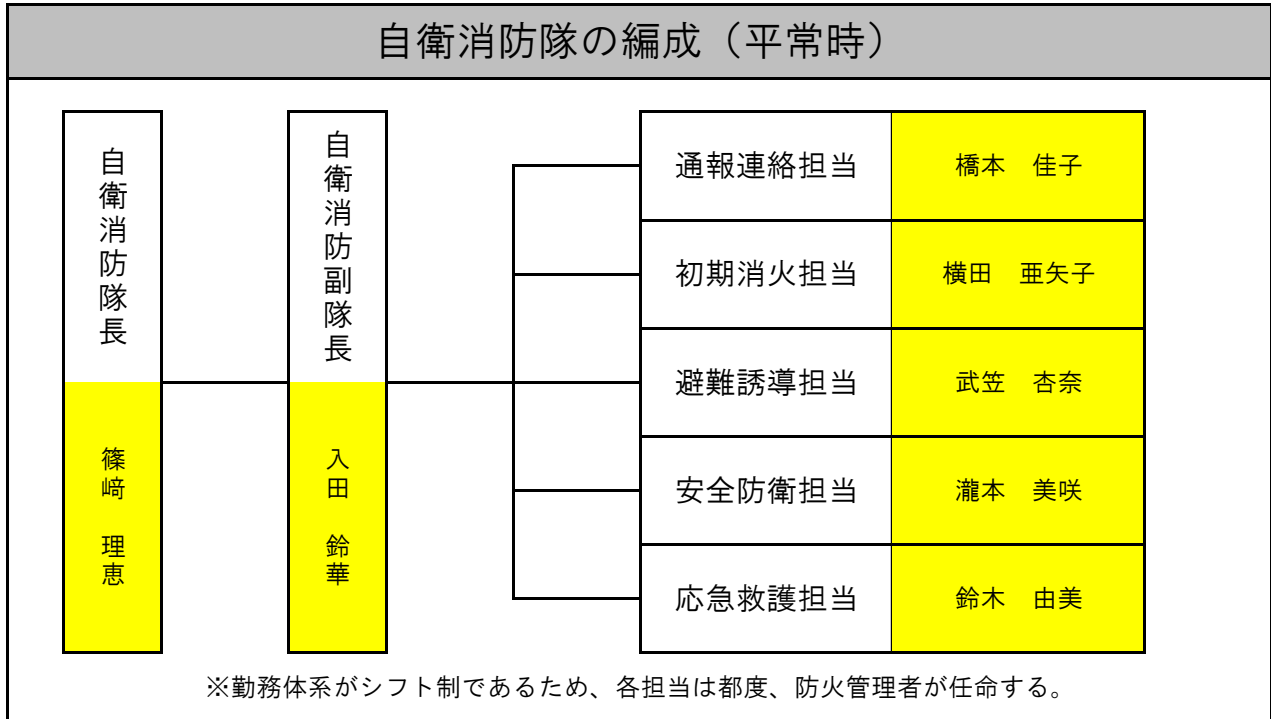

自衛消防隊の編成と任務

- ・ 自衛消防隊長（自衛消防隊に対する指揮、命令監督を行う。）
- ・ 自衛消防副隊長（隊長を補佐し、隊長が不在の時は、その任務を代行する。）

平常時の任務	
通報連絡担当	消防機関への通報及び通報確認 園内への連絡及び指示命令の伝達 関係者への連絡
初期消火担当	出火場所への急行 消火器等による初期消火
避難誘導担当	出火時における避難園児の誘導 負傷者及び逃げ遅れ者の確認 非常口の解放並びに解放の確認と物品の除去
安全防護担当	水損防止、電気、ガス等の安全措置 防火戸・防火シャッターの操作
応急救護担当	応急救護所の設置 負傷者に対する応急手当 救急隊との連携、情報提供

園名：

香取台どろんこ保育園