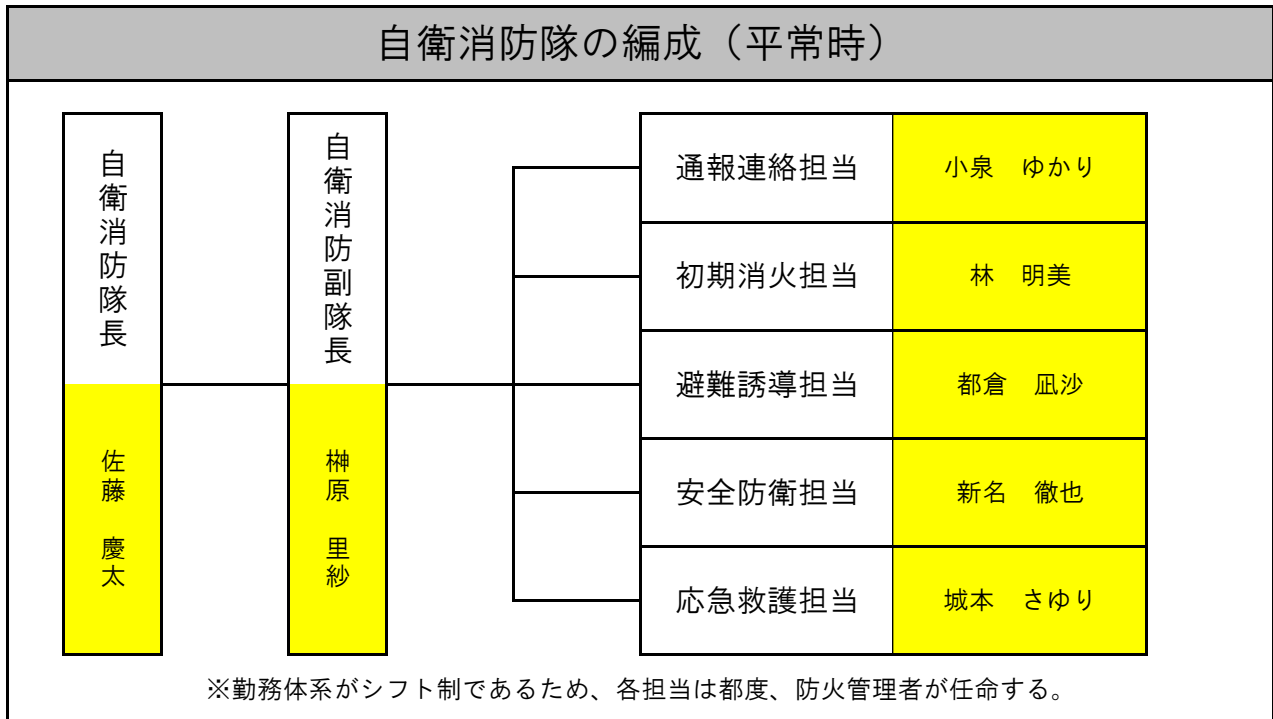

自衛消防隊の編成と任務

- ・ 自衛消防隊長（自衛消防隊に対する指揮、命令監督を行う。）
- ・ 自衛消防副隊長（隊長を補佐し、隊長が不在の時は、その任務を代行する。）

平常時の任務	
通報連絡担当	消防機関への通報及び通報確認 園内への連絡及び指示命令の伝達 関係者への連絡
初期消火担当	出火場所への急行 消火器等による初期消火
避難誘導担当	出火時における避難園児の誘導 負傷者及び逃げ遅れ者の確認 非常口の解放並びに解放の確認と物品の除去
安全防護担当	水損防止、電気、ガス等の安全措置 防火戸・防火シャッターの操作
応急救護担当	応急救護所の設置 負傷者に対する応急手当 救急隊との連携、情報提供

園名：

内箕輪どろんこ保育園