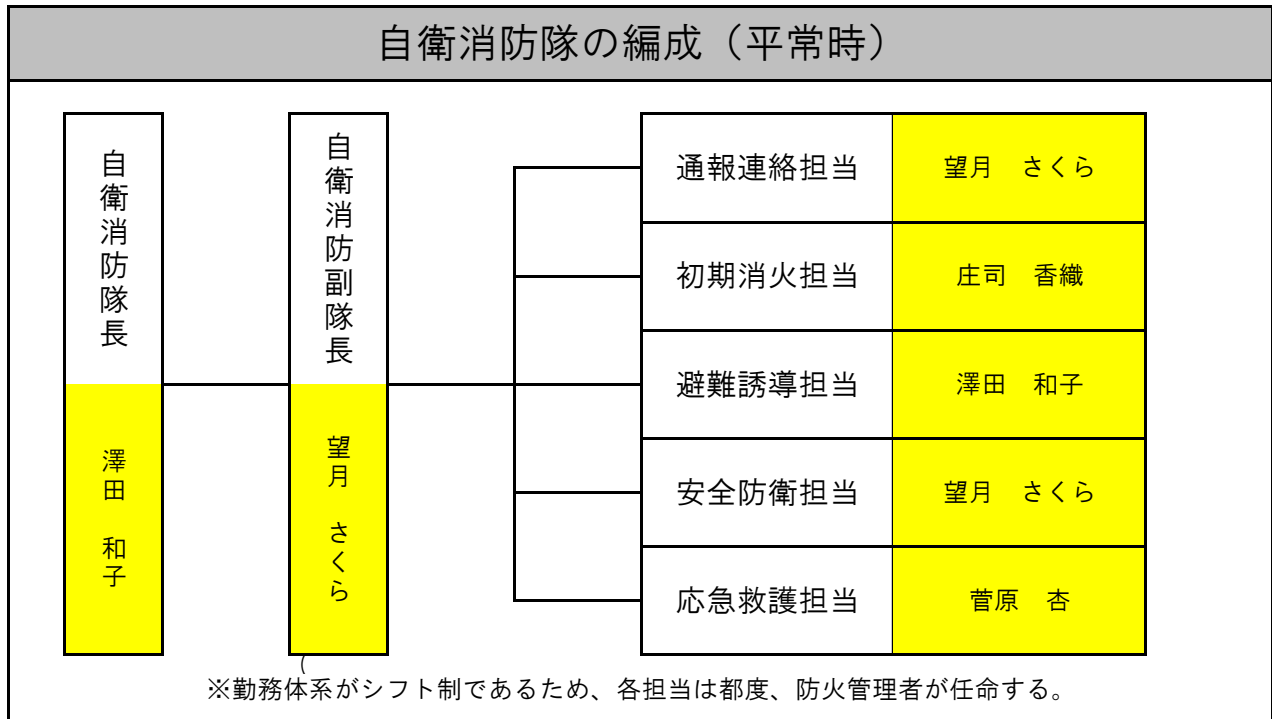

# 自衛消防隊の編成と任務

- ・ 自衛消防隊長（自衛消防隊に対する指揮、命令監督を行う。）
- ・ 自衛消防副隊長（隊長を補佐し、隊長が不在の時は、その任務を代行する。）

平常時の任務	
通報連絡担当	消防機関への通報及び通報確認 園内への連絡及び指示命令の伝達 関係者への連絡
初期消火担当	出火場所への急行 消火器等による初期消火
避難誘導担当	出火時における避難園児の誘導 負傷者及び逃げ遅れ者の確認 非常口の解放並びに解放の確認と物品の除去
安全防護担当	水損防止、電気、ガス等の安全措置 防火戸・防火シャッターの操作
応急救護担当	応急救護所の設置 負傷者に対する応急手当 救急隊との連携、情報提供