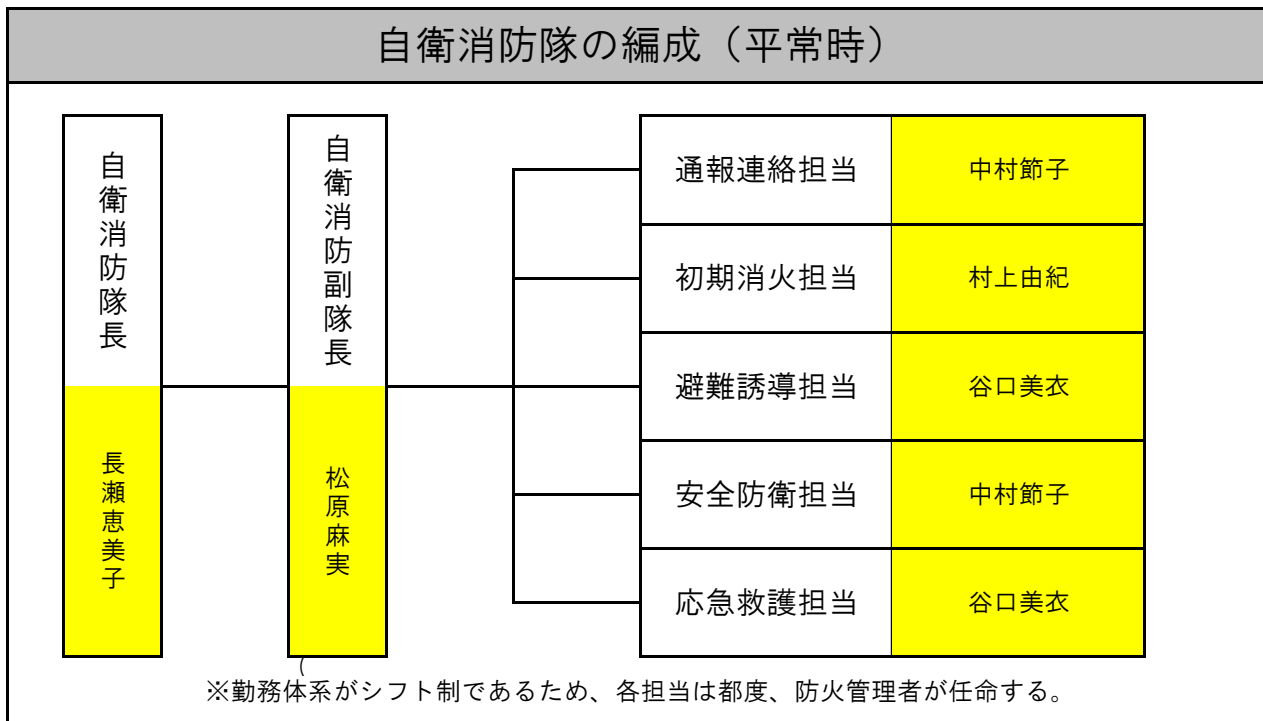

# 自衛消防隊の編成と任務

- ・ 自衛消防隊長（自衛消防隊に対する指揮、命令監督を行う。）
- ・ 自衛消防副隊長（隊長を補佐し、隊長が不在の時は、その任務を代行する。）

平常時の任務	
通報連絡担当	消防機関への通報及び通報確認 園内への連絡及び指示命令の伝達 関係者への連絡
初期消火担当	出火場所への急行 消火器等による初期消火
避難誘導担当	出火時における避難園児の誘導 負傷者及び逃げ遅れ者の確認 非常口の解放並びに解放の確認と物品の除去
安全防護担当	水損防止、電気、ガス等の安全措置 防火戸・防火シャッターの操作
応急救護担当	応急救護所の設置 負傷者に対する応急手当 救急隊との連携、情報提供