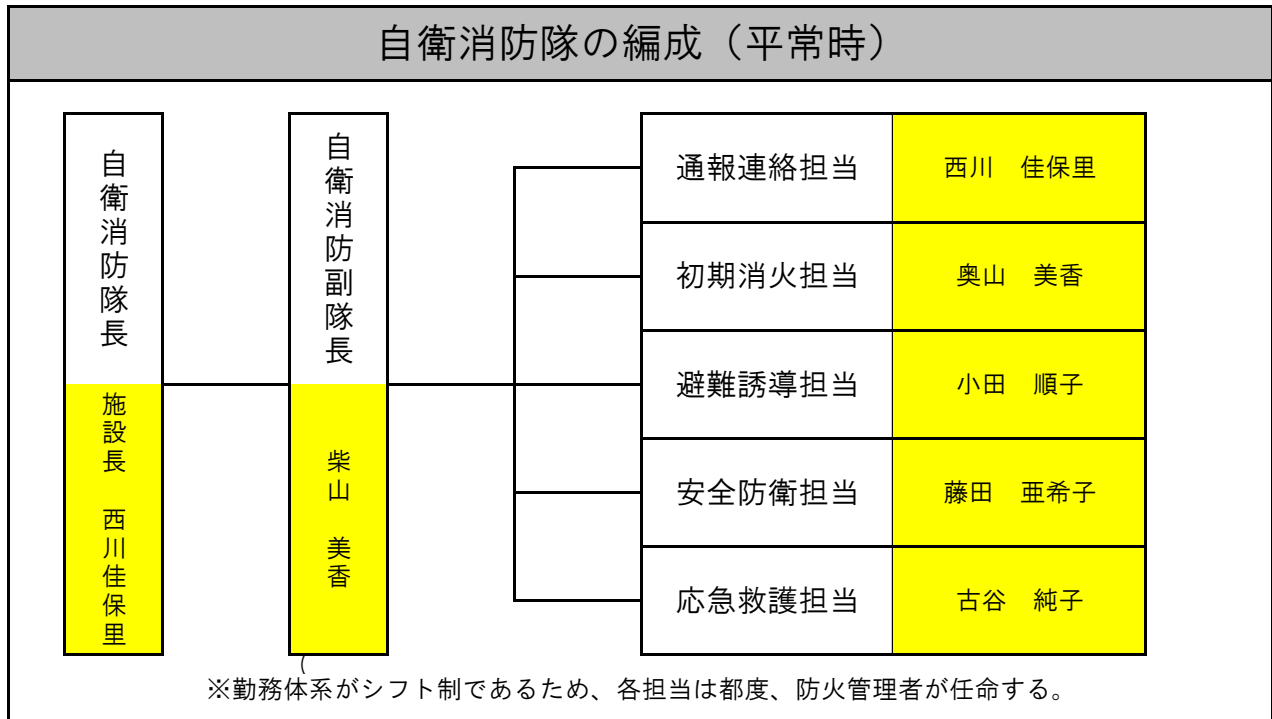

自衛消防隊の編成と任務

- ・ 自衛消防隊長（自衛消防隊に対する指揮、命令監督を行う。）
- ・ 自衛消防副隊長（隊長を補佐し、隊長が不在の時は、その任務を代行する。）

平常時の任務	
通報連絡担当	消防機関への通報及び通報確認 園内への連絡及び指示命令の伝達 関係者への連絡
初期消火担当	出火場所への急行 消火器等による初期消火
避難誘導担当	出火時における避難園児の誘導 負傷者及び逃げ遅れ者の確認 非常口の解放並びに解放の確認と物品の除去
安全防護担当	水損防止、電気、ガス等の安全措置 防火戸・防火シャッターの操作
応急救護担当	応急救護所の設置 負傷者に対する応急手当 救急隊との連携、情報提供