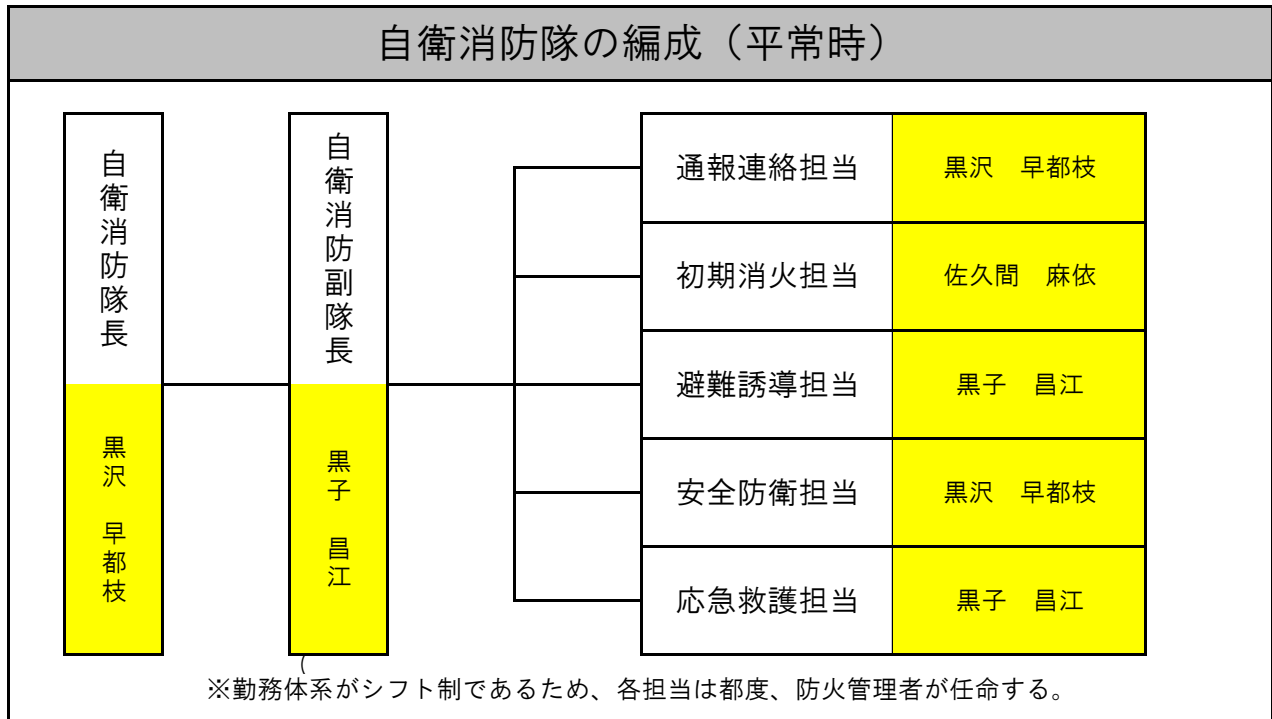

自衛消防隊の編成と任務

- ・自衛消防隊長（自衛消防隊に対する指揮、命令監督を行う。）
- ・自衛消防副隊長（隊長を補佐し、隊長が不在の時は、その任務を代行する。）

平常時の任務	
通報連絡担当	消防機関への通報及び通報確認 園内への連絡及び指示命令の伝達 関係者への連絡
初期消火担当	出火場所への急行 消火器等による初期消火
避難誘導担当	出火時における避難園児の誘導 負傷者及び逃げ遅れ者の確認 非常口の解放並びに解放の確認と物品の除去
安全防護担当	水損防止、電気、ガス等の安全措置 防火戸・防火シャッターの操作
応急救護担当	応急救護所の設置 負傷者に対する応急手当 救急隊との連携、情報提供

園名： **にこにこ保育室**