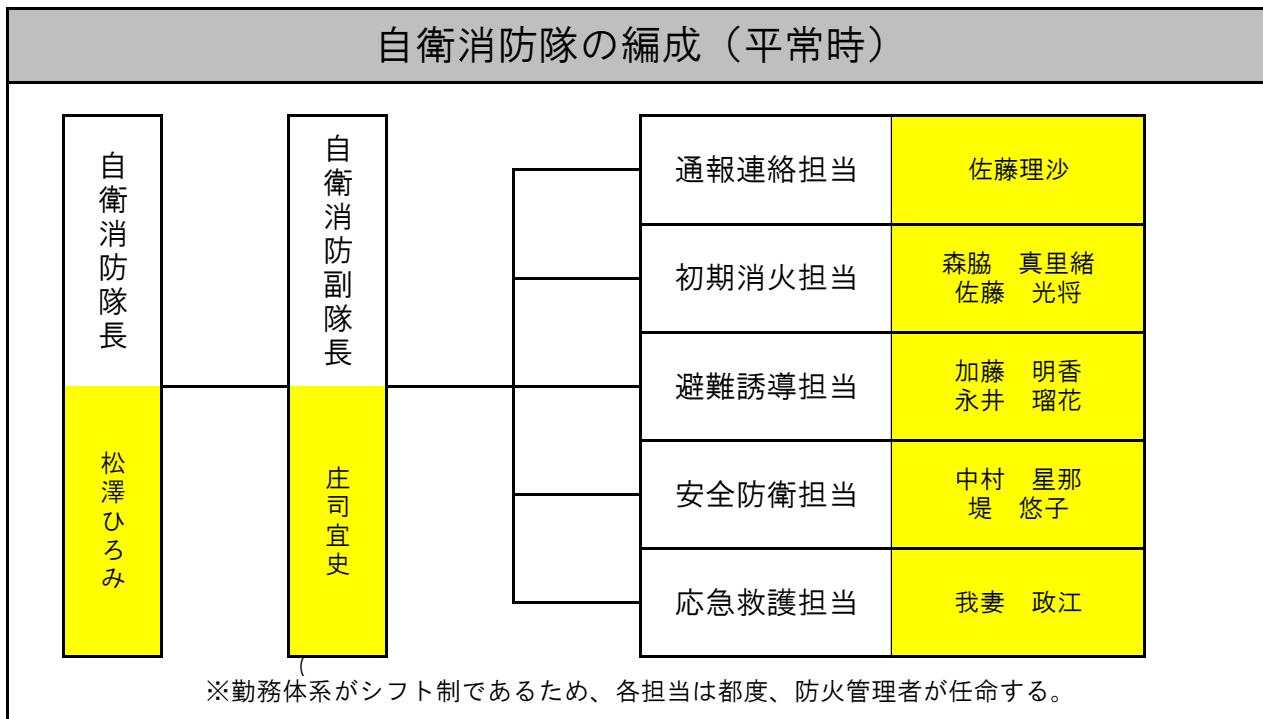

# 自衛消防隊の編成と任務

- ・自衛消防隊長（自衛消防隊に対する指揮、命令監督を行う。）
- ・自衛消防副隊長（隊長を補佐し、隊長が不在の時は、その任務を代行する。）

平常時の任務	
通報連絡担当	消防機関への通報及び通報確認 園内への連絡及び指示命令の伝達 関係者への連絡
初期消火担当	出火場所への急行 消火器等による初期消火
避難誘導担当	出火時における避難園児の誘導 負傷者及び逃げ遅れ者の確認 非常口の解放並びに解放の確認と物品の除去
安全防護担当	水損防止、電気、ガス等の安全措置 防火戸・防火シャッターの操作
応急救護担当	応急救護所の設置 負傷者に対する応急手当 救急隊との連携、情報提供

園名： **メリー★ポピンズ 海老名ルーム**