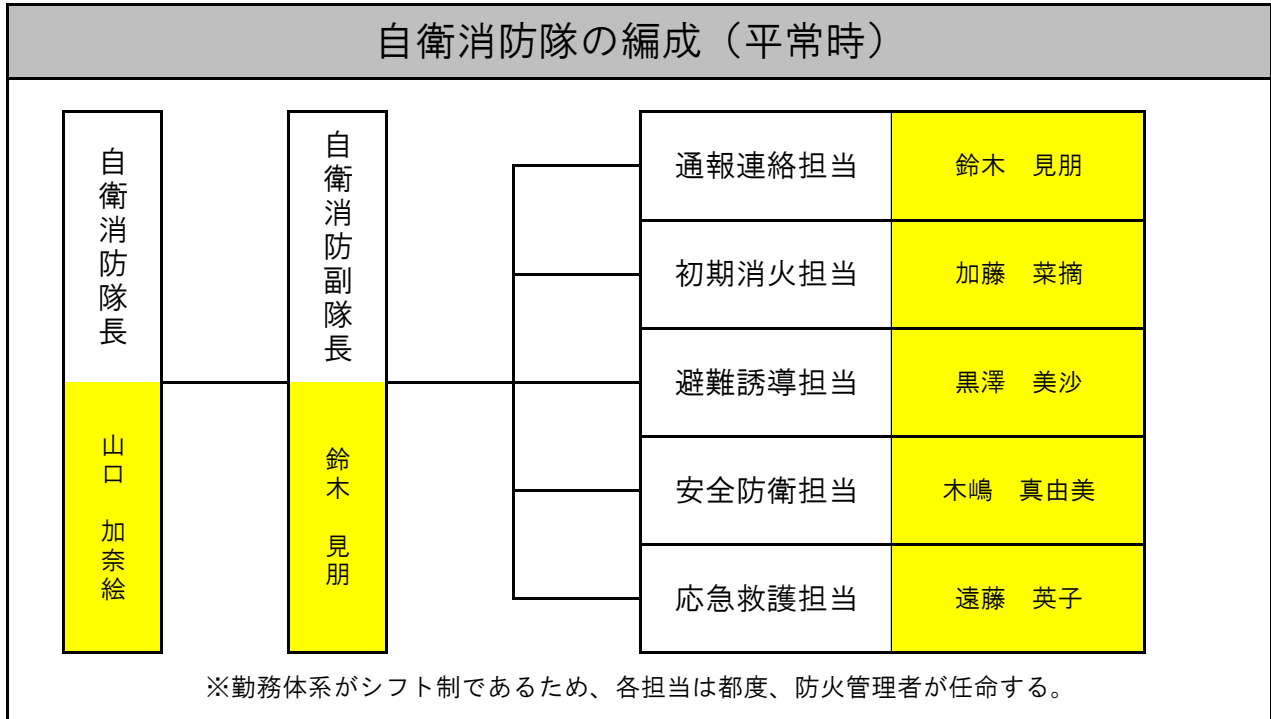

自衛消防隊の編成と任務

- ・ 自衛消防隊長（自衛消防隊に対する指揮、命令監督を行う。）
- ・ 自衛消防副隊長（隊長を補佐し、隊長が不在の時は、その任務を代行する。）

平常時の任務	
通報連絡担当	消防機関への通報及び通報確認 園内への連絡及び指示命令の伝達 関係者への連絡
初期消火担当	出火場所への急行 消火器等による初期消火
避難誘導担当	出火時における避難園児の誘導 負傷者及び逃げ遅れ者の確認 非常口の解放並びに解放の確認と物品の除去
安全防護担当	水損防止、電気、ガス等の安全措置 防火戸・防火シャッターの操作
応急救護担当	応急救護所の設置 負傷者に対する応急手当 救急隊との連携、情報提供