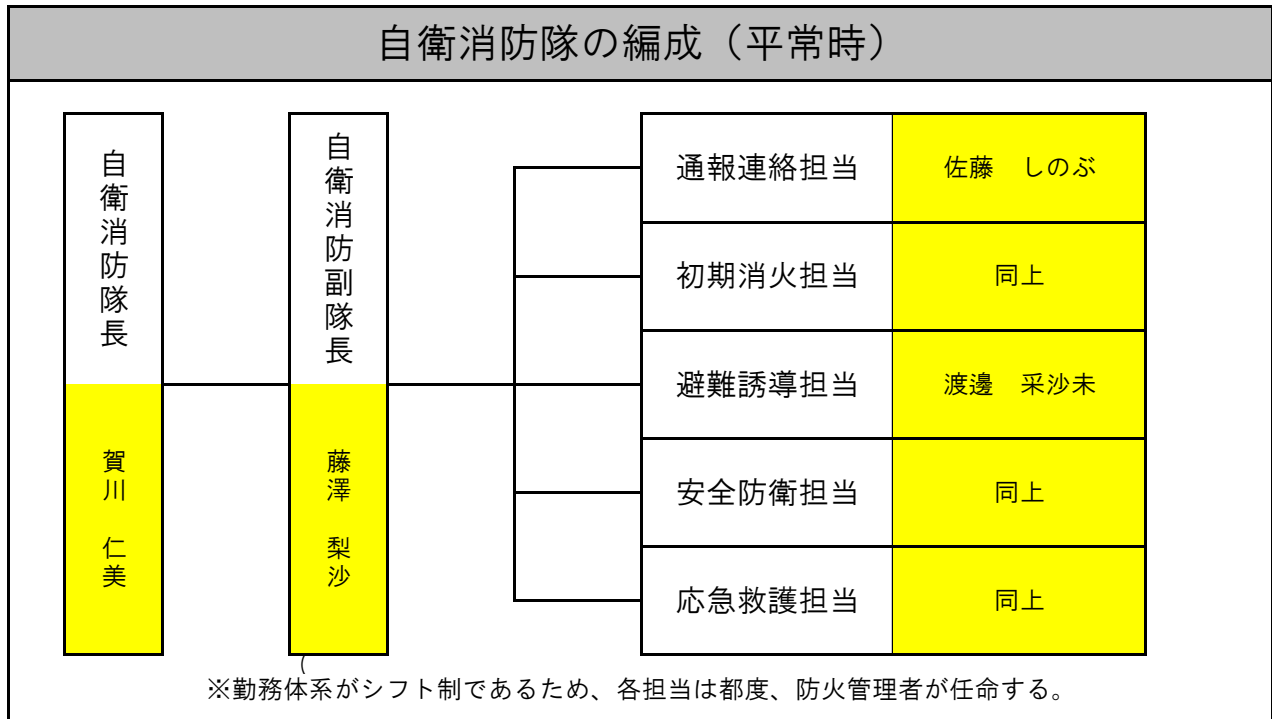

自衛消防隊の編成と任務

- ・ 自衛消防隊長（自衛消防隊に対する指揮、命令監督を行う。）
- ・ 自衛消防副隊長（隊長を補佐し、隊長が不在の時は、その任務を代行する。）

平常時の任務	
通報連絡担当	消防機関への通報及び通報確認 園内への連絡及び指示命令の伝達 関係者への連絡
初期消火担当	出火場所への急行 消火器等による初期消火
避難誘導担当	出火時における避難園児の誘導 負傷者及び逃げ遅れ者の確認 非常口の解放並びに解放の確認と物品の除去
安全防護担当	水損防止、電気、ガス等の安全措置 防火戸・防火シャッターの操作
応急救護担当	応急救護所の設置 負傷者に対する応急手当 救急隊との連携、情報提供

園名： **セブンなないろ保育園（大田区）**