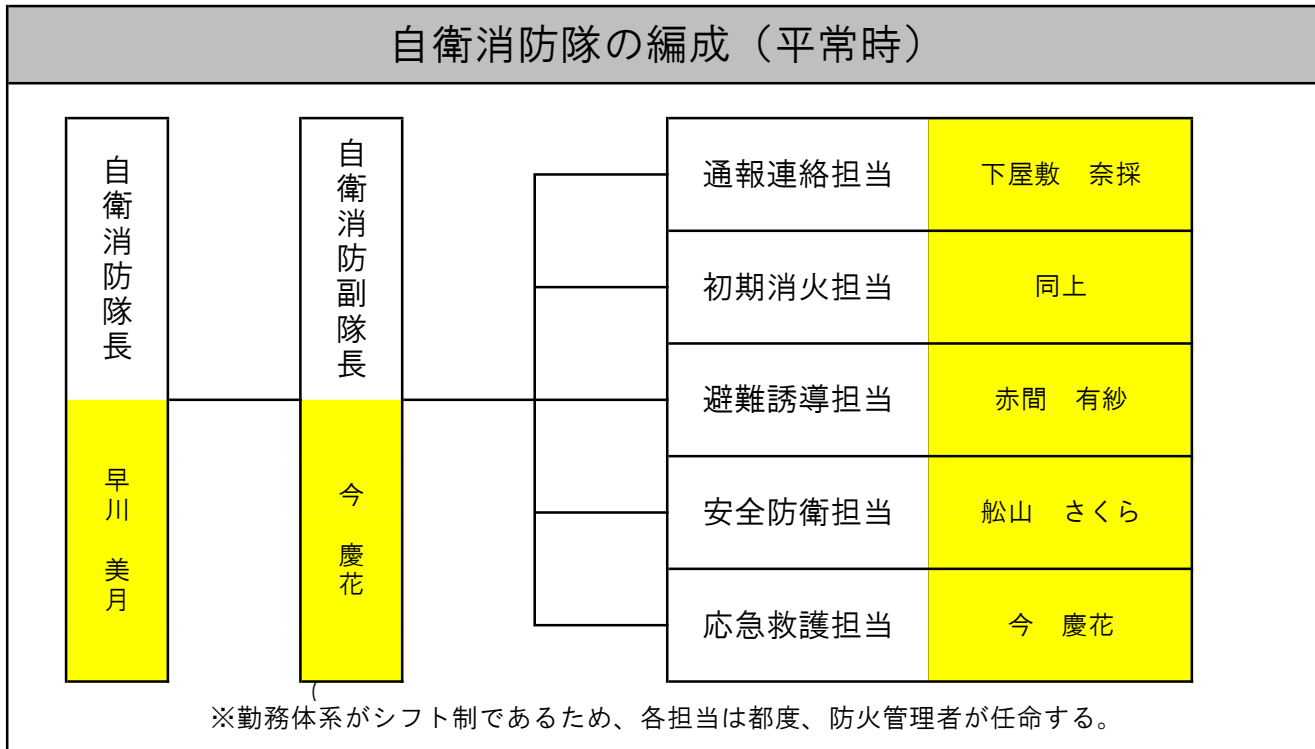

# 自衛消防隊の編成と任務

- ・ 自衛消防隊長（自衛消防隊に対する指揮、命令監督を行う。）
- ・ 自衛消防副隊長（隊長を補佐し、隊長が不在の時は、その任務を代行する。）

平常時の任務	
通報連絡担当	消防機関への通報及び通報確認 園内への連絡及び指示命令の伝達 関係者への連絡
初期消火担当	出火場所への急行 消火器等による初期消火
避難誘導担当	出火時における避難園児の誘導 負傷者及び逃げ遅れ者の確認 非常口の解放並びに解放の確認と物品の除去
安全防護担当	水損防止、電気、ガス等の安全措置 防火戸・防火シャッターの操作
応急救護担当	応急救護所の設置 負傷者に対する応急手当 救急隊との連携、情報提供