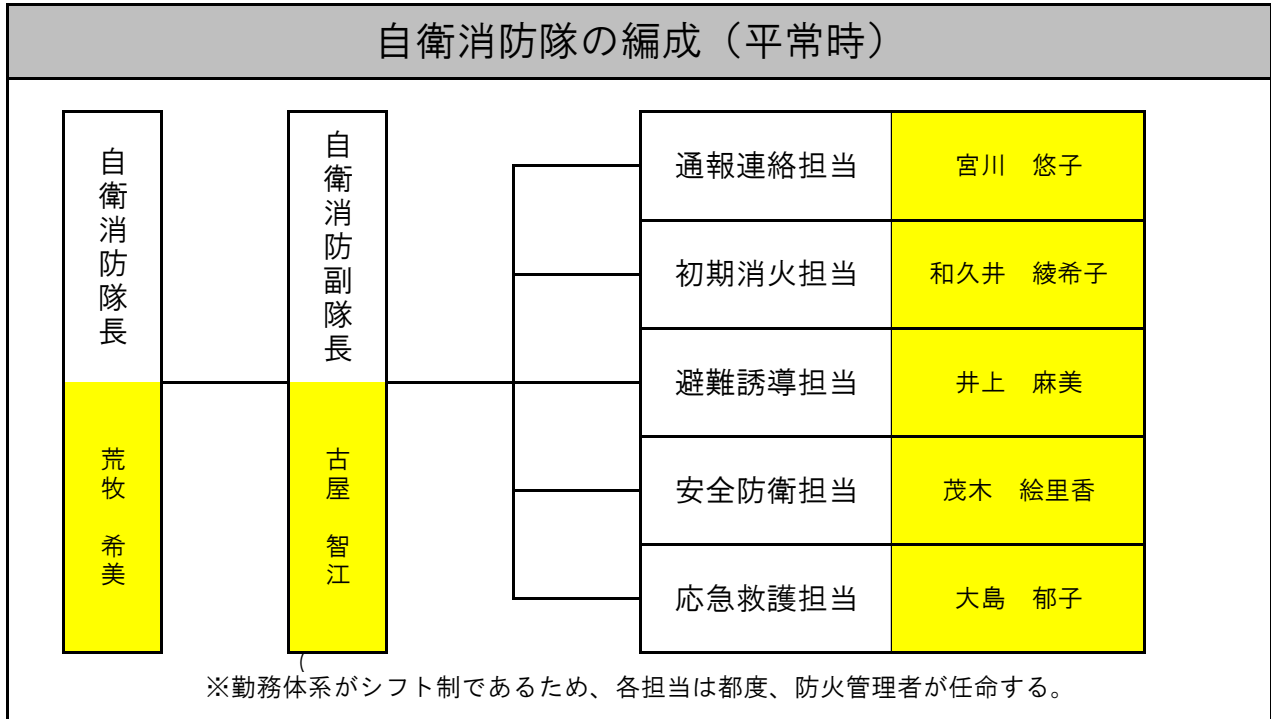

自衛消防隊の編成と任務

- ・ 自衛消防隊長（自衛消防隊に対する指揮、命令監督を行う。）
- ・ 自衛消防副隊長（隊長を補佐し、隊長が不在の時は、その任務を代行する。）

平常時の任務	
通報連絡担当	消防機関への通報及び通報確認 園内への連絡及び指示命令の伝達 関係者への連絡
初期消火担当	出火場所への急行 消火器等による初期消火
避難誘導担当	出火時における避難園児の誘導 負傷者及び逃げ遅れ者の確認 非常口の解放並びに解放の確認と物品の除去
安全防護担当	水損防止、電気、ガス等の安全措置 防火戸・防火シャッターの操作
応急救護担当	応急救護所の設置 負傷者に対する応急手当 救急隊との連携、情報提供