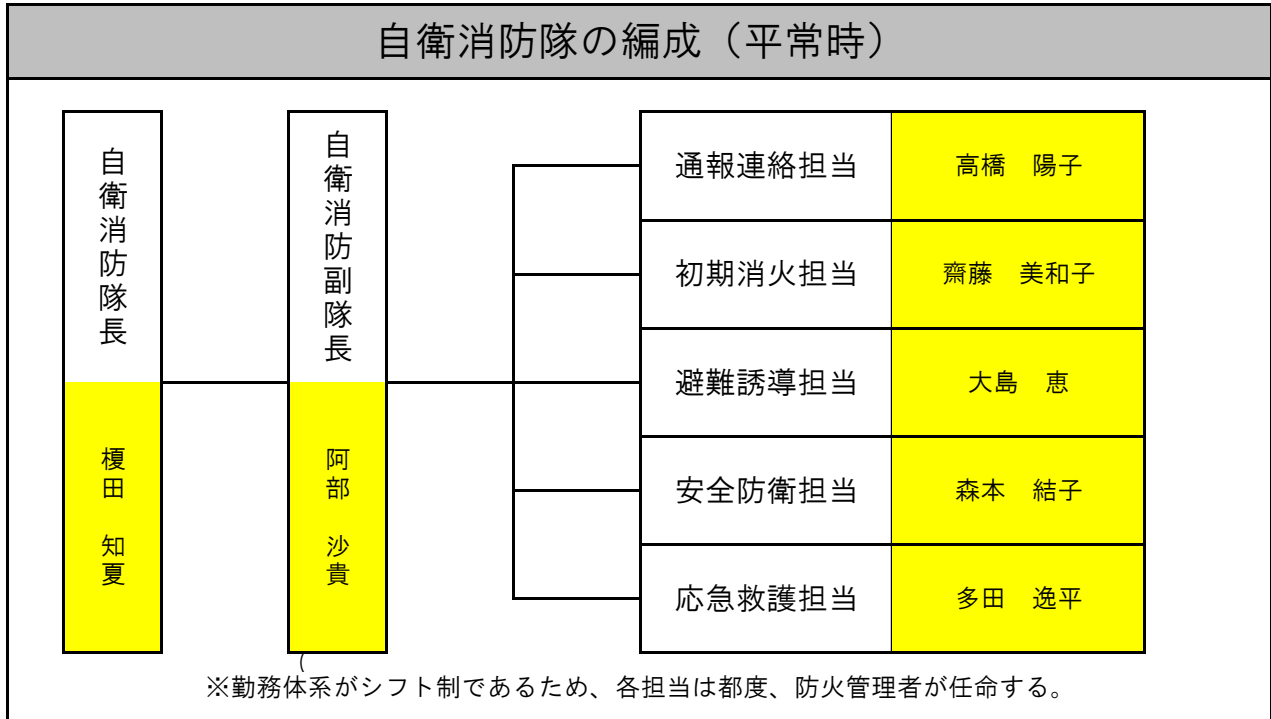

自衛消防隊の編成と任務

- ・ 自衛消防隊長（自衛消防隊に対する指揮、命令監督を行う。）
- ・ 自衛消防副隊長（隊長を補佐し、隊長が不在の時は、その任務を代行する。）

平常時の任務	
通報連絡担当	消防機関への通報及び通報確認 園内への連絡及び指示命令の伝達 関係者への連絡
初期消火担当	出火場所への急行 消火器等による初期消火
避難誘導担当	出火時における避難園児の誘導 負傷者及び逃げ遅れ者の確認 非常口の解放並びに解放の確認と物品の除去
安全防護担当	水損防止、電気、ガス等の安全措置 防火戸・防火シャッターの操作
応急救護担当	応急救護所の設置 負傷者に対する応急手当 救急隊との連携、情報提供